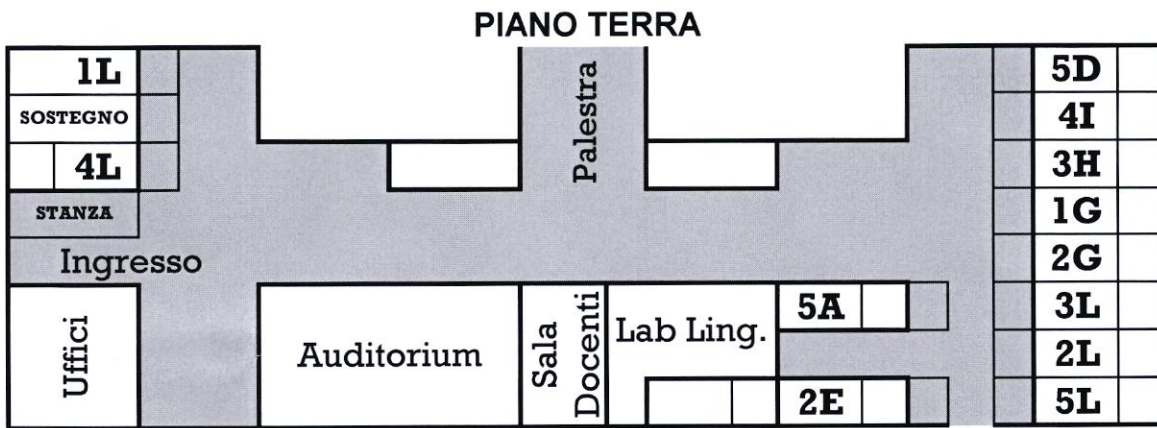

Liceo Statale "GIUSEPPE TARANTINO"

Ubicazione classi - a.s. 2024/25

Il Dirigente Scolastico
(Prof. Berardo GUGLIELMI)